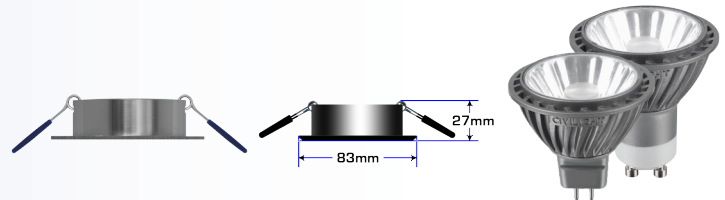

Installationshinweise

Zubehörempfehlung

Artikel-Nr.	Bezeichnung
06700040	LED LM 7-50W GU10 DIM 2700K
06700041	LED LM EC 7W GU10 DIM 2700K
01500005	GU10 Fassung
06400006	Abstandshalter mit GU10 Fassung
06700031	LED LM 7-35W GU5,3 DIM 2700K
06300015	Halogen Trafo DIM 20-60 VA
06300016	Halogen Trafo DIM 35-105 VA
06300097	Halogen Trafo 50-150 VA
06300006	Halogen Trafo 50-210 VA
Diverse	Deko-Lochblende versch. Farben

Piktogrammerläuterung finden Sie online.
IES Lichtplanungsdaten für Dialux/ Relux finden Sie online.