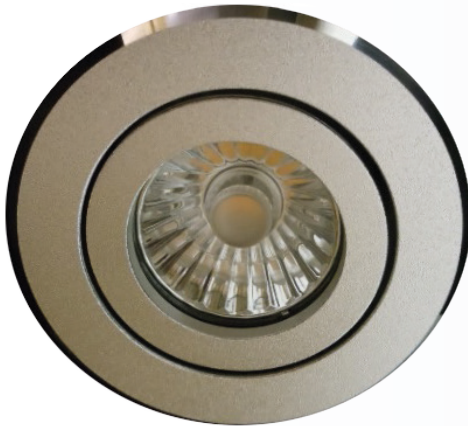

MOA DISC

Breite Auswahl an Gehäusefarben.

ALU SATINIERT