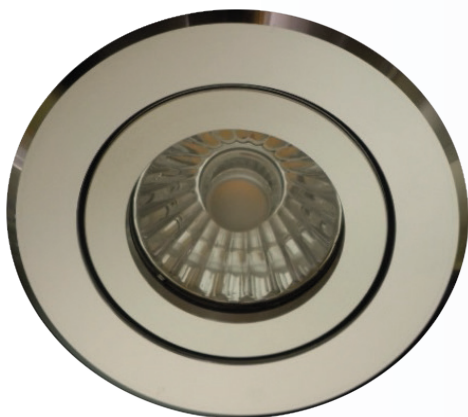

ALU POLIERT