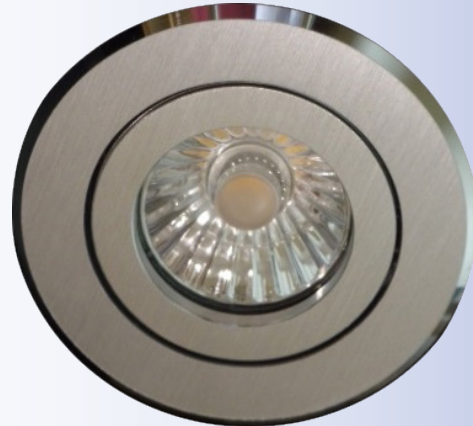

ALU GEBÜRSTET