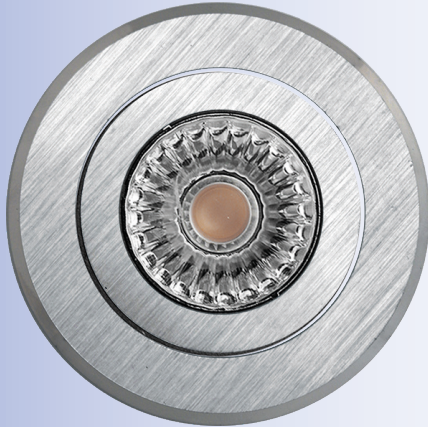

MOA DISC

IES
DIALUX
RELUX

Produktvorteile

- Hochwertige Einbauleuchte aus Aluminium
- Herausziehbarer Innenring (ohne Sprengring)
- Schwenkbereich 45°