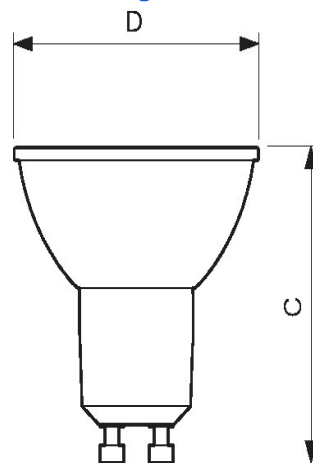

Classic LEDspot GU10 Hochvolt-Reflektorlampen Produktfoto

CLA LEDspotMV D 4.4-35W GU10 827 36D

Klassisches, traditionelles Design

Die Classic LEDspotMV zeichnet sich durch ihr klassisches Aussehen aus, strahlt ein warmes, halogenartiges Licht ab und ermöglicht dabei eine Energieeinsparung von ca. 90%. Sie lässt sich in die meisten vorhandenen Leuchten mit GU10-Fassung und als Nachrüstlösung für Halogen- oder Glühlampen einsetzen. LED-Lampen erlauben erhebliche Energieeinsparungen und sind mit deutlich geringeren Wartungskosten verbunden.

Classic LEDspot GU10 Hochvolt-Reflektorlampen -
LED-Lampe/Multi-LED - Energieeffizienz-Label (EEL): A+
- Ähnlichste Farbtemperatur (Nom): 2700 K

Technische Daten

Abmessungsskizze

DimC	53 mm
DimD	50 mm