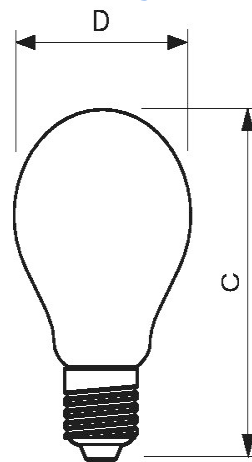

Allgemeine Informationen

Nennlebensdauer (Nom)	15000 h
Sockel	E27
Technischer Typ	7-60W

Lichttechnische Eigenschaften

Farbtemperatur / Ähnlichste Farbtemperatur	2700 K
Farbkonsistenz	<6
Lichtfarbe	Warmweiß (WW)
Lichtstrom-Neuwert	806 Lm
Nennlichtausbeute (Nom)	115 Lm/W
Nennlichtstrom (Nom)	806 Lm

Hinweise

- Nicht für Gleichspannung und/ oder elektronische Schalter geeignet
- Nicht für Treppenhausautomaten/ Bewegungsmelder geeignet

Abmessungsskizze

DimC	104 mm
DimD	60 mm