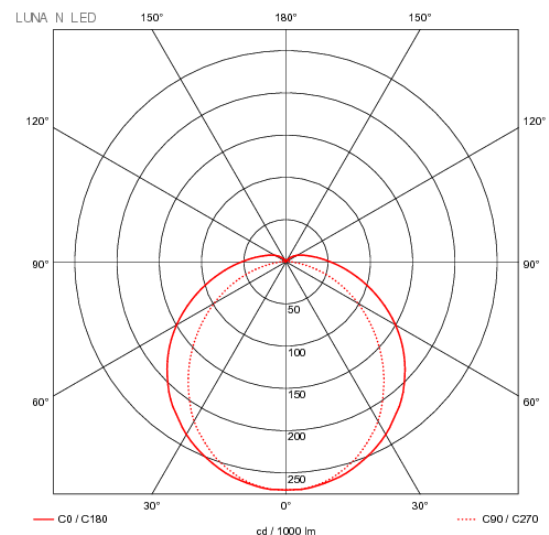

Artikel-Nr: 5261120

Wannenleuchten

PRACHT Leuchte LUNA-N-LED 136 4050lm 30W

Feuchtraum - Wannenleuchte mit MID-Power LEDs, Leuchtenunterteil aus grauem, glasfaserverstärktem Polyester, Leuchtenabdeckung LOPRA für blendfreie und homogene Ausleuchtung, einzelne LED - Lichtpunkte sind nicht sichtbar, Dichtung aus alterungsbeständigem Silikonschaum, Verschluss-Clip aus rostfreiem Stahl, Geräteträger aus Metall, einfache Montage durch PRACHT-KLAMMER-SYSTEM aus rostfreiem Stahl, geeignet für Decken-, Tragschienen- und senkrechte Wandmontage; Pendel- und waagerechte Wandmontage mit Zubehör möglich

EAN 4018098221418 Energie-Effizienz-Klasse

Statistische
Warennummer

94054039

A++

ANFRAGE

LEUCHTMITTEL

Leuchtentyp	LED
Anzahl Leuchtmittel/LED-Reihen	1
Farbtemperatur in Kelvin (K)	4.000
Farbwiedergabeindex RA	>80
Anzahl LED	96
LED	ja
Farbtoleranz (initial MacAdam)	3

LEISTUNG

Lampenleistung in Watt (W)	
Effektiver Lichtstrom in Lumen (lm)	4050
Systemleistung in Watt (W)	30
Lichtstrom in lm/W	135
Energieeffizienzklasse EEK max.	A++

LICHTTECHNIK

Lichtlenkung	breitstrahlend
Ausstrahlwinkel in °	124
Optik	-
Blendbegrenzung UGR längs	24.6
Blendbegrenzung UGR quer	21.8