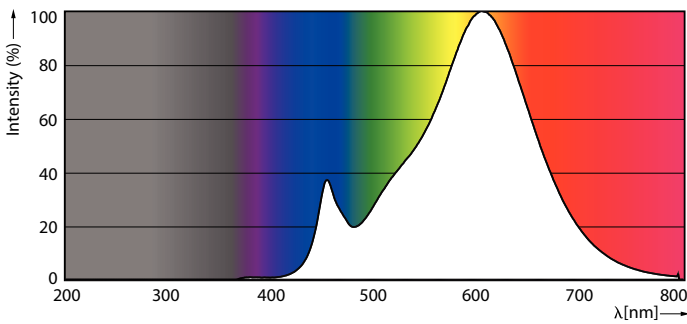

SceneSwitch LED Lamps 50W GU10 827 36D SSW