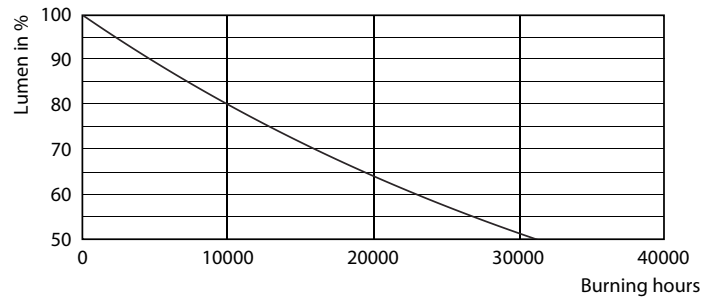

SceneSwitch LEDspot

Lebensdauer

SceneSwitch LED Lamps 50W GU10 827 36D SSW

SceneSwitch LED Lamps 50W GU10 827 36D SSW