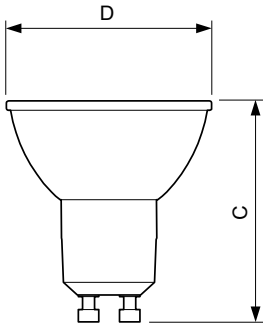

SceneSwitch LEDspot

Energieverbrauch kWh/1.000 Std.	5 kWh
Produktdaten	
Gesamt-Produktcode	871951426552300
Bestell-Produktname	LED SceneSwitch 50W GU10 WW 36D ND SRT4
EAN/UPC - Produkt	8719514265523

Bestellcode	26552300
Anzahl pro Verpackung	1
Zähler - Pakete pro Außenkarton	4
Material-Nr. (12NC)	929001346057
SAP Nettogewicht (Einzelteil)	0,048 kg

Abmessungsskizzen

GU10 230V 5W-50W 345lm 36D GU10 Dim

Product	D	C
LED SceneSwitch 50W GU10 WW 36D ND SRT4	50 mm	54 mm

Photometrische Daten

SceneSwitch LED Lamps 50W GU10 827 36D SSW