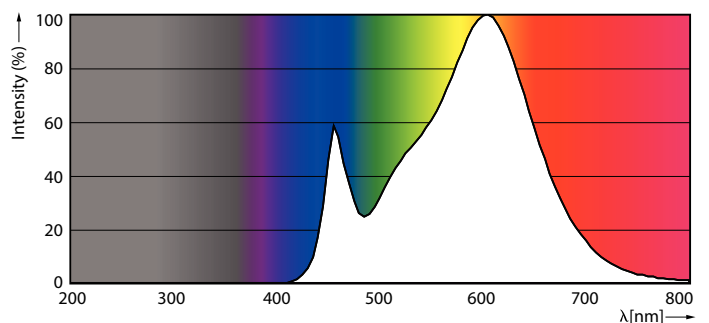

LED diamond giant 35W E27 CL DIM