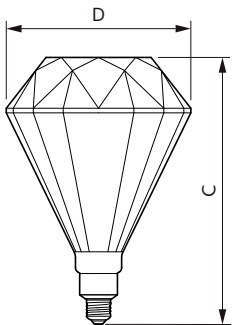

## Mechanische Kenndaten

|                  |      |
|------------------|------|
| Kolbenausführung | Klar |
|------------------|------|

## Abmessungsskizzen

Bulb Diamond 5.5W-25W 350lm 3000K E27 D

| Product                          | D      | C      |
|----------------------------------|--------|--------|
| LED diamond_giant 35W E27 CL DIM | 200 mm | 293 mm |