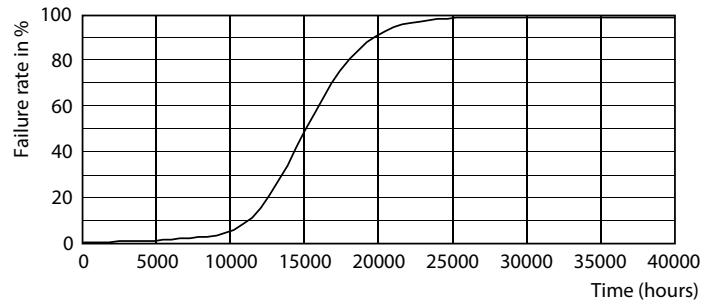

LED Crystal giant E27 DIM