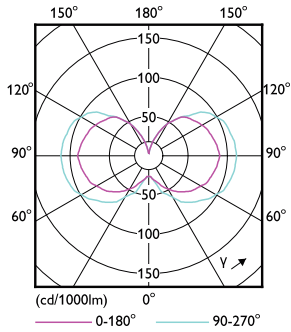

LED-Lampen mit klassischem Glühfaden

Photometrische Daten

LED diamond giant 35W E27 CL DIM