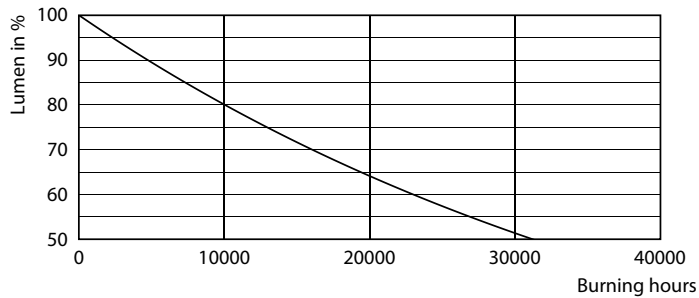

Lebensdauer

LED Crystal giant E27 DIM