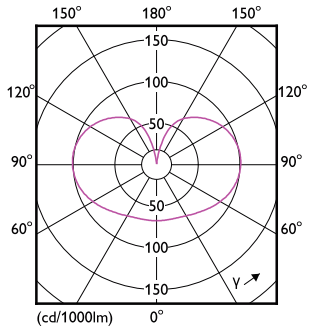

LED-Lampen mit klassischem Glühfaden

Photometrische Daten

LEDbulb A67 E27 2000lm CL