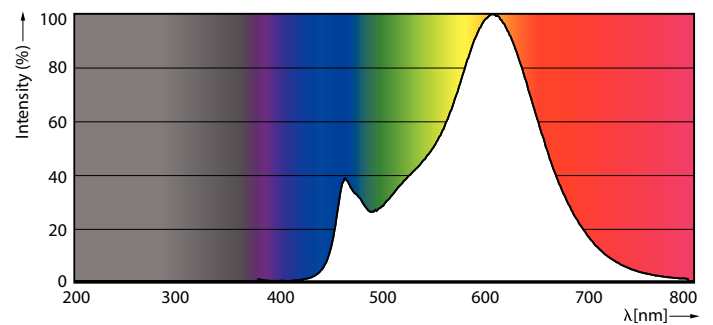

LEDbulb 13W A67 E27 827 CL