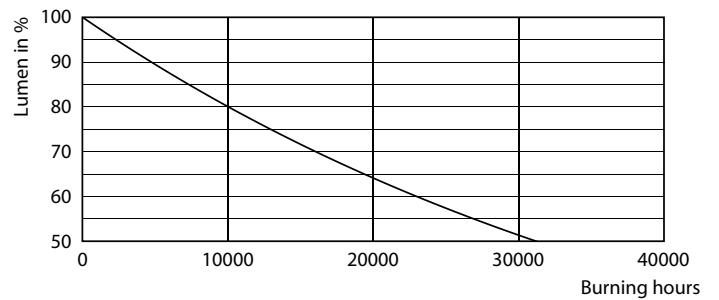

Hinweise

- Nicht für Gleichspannung geeignet
- Max. 80% Luftfeuchtigkeit
- Min. 10 mm Luftraum beim Deckeneinbau zur Gewährleistung der konstanten Wärmeableitung

Produkt Daten

Allgemeine Eigenschaften		Lichtstrom (Nom)	
Sockel	G4 [G4]	Lichtstrom (Nom)	210 lm
EU RoHS-konform	Ja	Lichtfarbe	Warmweiß (WW)
Nennlebensdauer (Nom)	15000 h	Ähnlichste Farbtemperatur (Nom)	2700 K
Schaltzyklus	50000X	Nennlichtausbeute (nom.)	100,00 lm/W
Technische Type	2.1-20W	Farbkonsistenz	<6
		Farbwiedergabeindex (Nom.)	80
		Restlichtstrom am Ende der Nennlebensdauer (Nom.)	70 %
Lichttechnische Daten			
Farbcode	827 [CCT von 2700 K]		
Ausstrahlungswinkel (Nom)	300 °		

Photometrische Daten

© Philips Lighting B.V. 2020

LEDcapsule LV 2,1W G4 827

Lebensdauer

15K LED

15K LMP