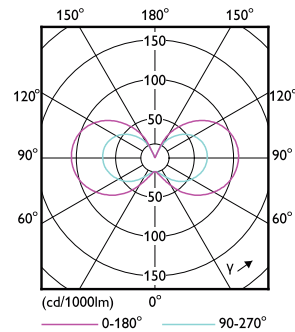

Hinweise

- Nicht für Gleichspannung geeignet
- Max. 80% Luftfeuchtigkeit
- Min. 10 mm Luftraum beim Deckeneinbau zur Gewährleistung der konstanten Wärmeableitung

Produkt Daten

Allgemeine Eigenschaften		Lichtstrom (Nom)	
Sockel	G4 [G4]	Lichtstrom (Nom)	210 lm
EU RoHS-konform	Ja	Lichtfarbe	Warmweiß (WW)
Nennlebensdauer (Nom)	15000 h	Ähnlichste Farbtemperatur (Nom)	2700 K
Schaltzyklus	50000X	Nennlichtausbeute (nom.)	100,00 lm/W
Technische Type	2.1-20W	Farbkonsistenz	<6
		Farbwiedergabeindex (Nom.)	80
		Restlichtstrom am Ende der Nennlebensdauer (Nom.)	70 %
Lichttechnische Daten			
Farbcode	827 [CCT von 2700 K]		
Ausstrahlungswinkel (Nom)	300 °		

Abmessungsskizzen

Capsule G4 2.4W-20W 200lm 2700K Dim

Product	D	C
CorePro LEDcapsuleLV 2.1-20W G4 827 D	15 mm	40 mm

Photometrische Daten

LEDcapsule LV 2,1W G4 827

LEDcapsule LV 1W G4

CorePro LEDcapsule G4/GY6,35 Stiftsockellampen