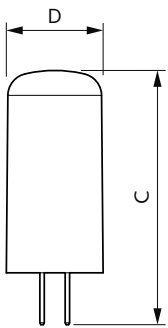

CorePro LEDcapsule G4/GY6,35 Stiftsockellampen

Elektrische Kenndaten

Eingangsfrequenz	- Hz
Power (Rated) (Nom)	2,1 W
Lampenstrom (Nom)	210 mA
Äquivalente Leistung	20 W
Startzeit (Nom)	0,5 s
Aufwärmzeit bis 60 % Licht (Nom.)	0,5 s
Leistungsfaktor (Nom)	0,8
Spannung (Nom)	ac electronic 12 V

Temperaturkenndaten

Gehäusetemperatur (max)	80 °C

Dimmen

Dimmbar	Ja

Zulassungen und Anwendungseigenschaften

Energieeffizienz-Label (EEL)	A++

Geeignet für Akzentbeleuchtung	nein
Energieverbrauch kWh/1.000 Std.	3 kWh

Produktdaten

Gesamt-Produktcode	871869976753200
Bestell-Produktname	CorePro LEDcapsuleLV 2.1-20W G4 827
	D
EAN/UPC - Produkt	8718699767532
Bestellcode	76753200
Anzahl pro Verpackung	1
Zähler - Pakete pro Außenkarton	12
Material-Nr. (12NC)	929002389402
SAP Nettogewicht (Einzelteil)	0,010 kg

Abmessungsskizzen

Capsule G4 2.4W-20W 200lm 2700K Dim