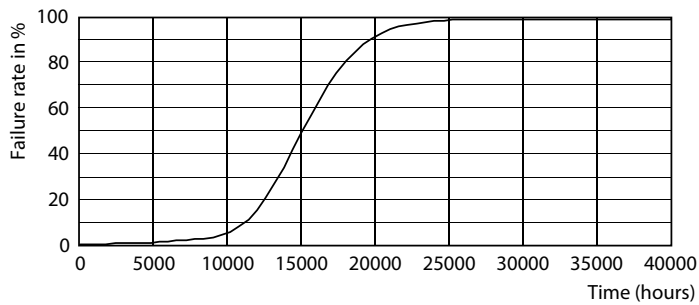

LED-Lampen mit klassischem Glühfaden

Photometrische Daten

LEDbulb CLA 5W A60 E27 927 922 CL

Lebensdauer

15K LED