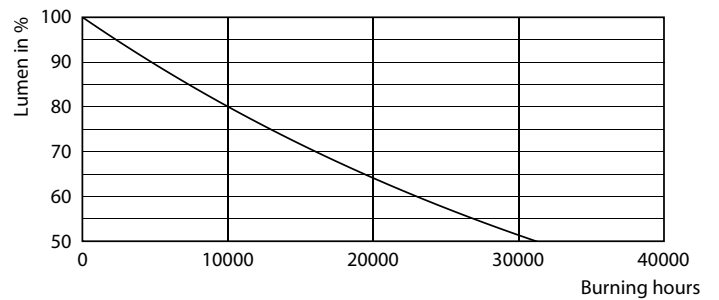

Produkt Daten

Allgemeine Eigenschaften		Lichtfarbe	
Sockel	E27 [E27]	Warmer Schimmer (WG)	
EU RoHS-konform	Ja	Ähnlichste Farbtemperatur (Nom)	2700 2200 K
Nennlebensdauer (Nom)	15000 h	Nennlichtausbeute (nom.)	94,00 lm/W
Schaltzyklus	20000X	Farbkonsistenz	<6
Technische Type	5-40W	Farbwiedergabeindex (Nom.)	90
		Restlichtstrom am Ende der Nennlebensdauer (Nom.)	70 %
Lichttechnische Daten		Elektrische Kenndaten	
Farbcode	922-927 [CCT von 2200 K - 2700 K]	Eingangsfrequenz	50 bis 60 Hz
Ausstrahlungswinkel (Nom)	270 °	Power (Rated) (Nom)	5 W
Lichtstrom (Nom)	470 lm		

Abmessungsskizzen

A60 230V 6-40W 470lm 2700-2200K E27 D CL

Product	D	C
CLA LEDBulb DT 5-40W E27 CRI90 A60 CL	60 mm	106 mm

Photometrische Daten

LEDbulb CLA 5W A60 E27 927 922 CL

LEDbulb CLA WGD CRI90

LED-Lampen mit klassischem Glühfaden

Photometrische Daten

LEDbulb CLA 5W A60 E27 927 922 CL

Lebensdauer

15K LED

15K LMP