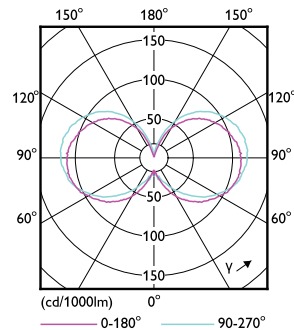

Produkt Daten

Allgemeine Eigenschaften		Lichtfarbe	
Sockel	E27 [E27]	Warmer Schimmer (WG)	
EU RoHS-konform	Ja	Ähnlichste Farbtemperatur (Nom)	2700 2200 K
Nennlebensdauer (Nom)	15000 h	Nennlichtausbeute (nom.)	94,00 lm/W
Schaltzyklus	20000X	Farbkonsistenz	<6
Technische Type	5-40W	Farbwiedergabeindex (Nom.)	90
		Restlichtstrom am Ende der Nennlebensdauer (Nom.)	70 %
Lichttechnische Daten		Elektrische Kenndaten	
Farbcode	922-927 [CCT von 2200 K - 2700 K]	Eingangsfrequenz	50 bis 60 Hz
Ausstrahlungswinkel (Nom)	270 °	Power (Rated) (Nom)	5 W
Lichtstrom (Nom)	470 lm		

Abmessungsskizzen

A60 230V 6-40W 470lm 2700-2200K E27 D CL

Product	D	C
CLA LEDBulb DT 5-40W E27 CRI90 A60 CL	60 mm	106 mm

Photometrische Daten

LEDbulb CLA 5W A60 E27 927 922 CL

LEDbulb CLA WGD CRI90

LED-Lampen mit klassischem Glühfaden

Photometrische Daten

LEDbulb CLA 5W A60 E27 927 922 CL

Lebensdauer

15K LED

15K LMP