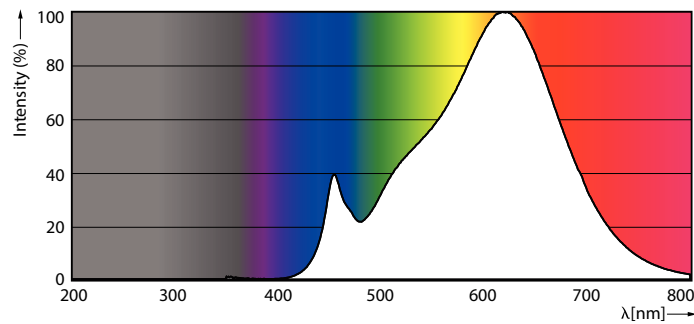

Photometrische Daten

LEDbulb CLA 5W A60 E27 927 922 CL